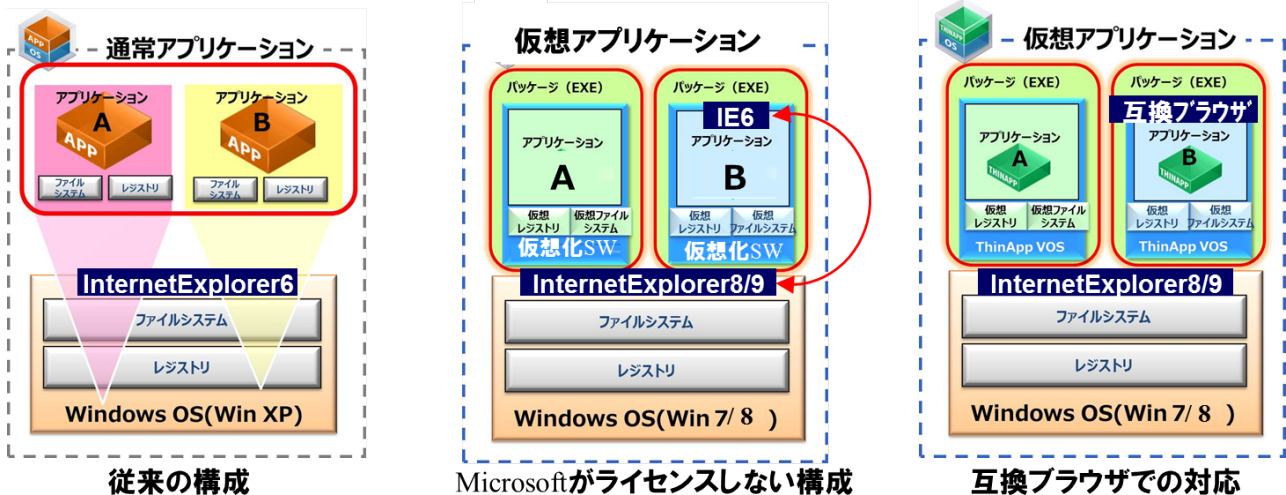

【IE コンポーネントブラウザとは】

Internet Explorer で用意された IE コンポーネントと呼ばれる構成プログラムを利用して開発された Web ブラウザ。データの読み込みや解析、表示などを司る HTML レンダリングエンジンを IE と共有するため、IE 同様の表示や機能を実現しながら操作性の向上を図ってさまざまなブラウザが開発されている。Google Chrome™や Mozilla® Firefox®なども、機能拡張により IE コンポーネントが利用できるブラウザとして知られている。

【VMware ThinApp とは】

アプリケーションが稼働するために必要なレジストリ情報やシステムファイルを、仮想 OS と共に単一の実行ファイルにパッケージ化するアプリケーション仮想化ソリューションです。

(特徴とメリット)

- 単一の実行ファイルにパッケージ化される
  - →インストール不要、クライアント端末へのコピーだけで配布が完了
  - →新規導入やバージョンアップ、海外展開にかかる期間とコストを大幅削減
  - →システム管理者の保守や運用の負荷が大幅に軽減
- 物理 OS から完全に切り離される
  - →OS や Microsoft Office のバージョン、言語などのクライアント環境に左右されない
  - →同一アプリケーションの複数バージョンの並行稼働が可能
  - →他アプリケーションとの競合が解消
- サーバなど、専用システムの構築が不要
  - →投資コストと工数を大幅に削減

■双日システムズ株式会社について

双日システムズは、SI ソリューションとネットワークソリューションの技術を融合させたシステムインテグレータです。「高品質・低価格・スピーディ」という徹底した顧客指向によって、長年にわたって培ってきたシステム・ネットワーク・IT に関する技術力や、総合商社双日のグローバルなネットワーク活用し、競争力のあるサービス・製品を提供しています。

- 会社ホームページ：<http://www.sojitz-sys.com/>
- 仮想化ソリューションサイト：<http://security.sojitz-sys.com/virtualization/>
- VMware ThinApp導入事例：<http://security.sojitz-sys.com/virtualization/case.html>