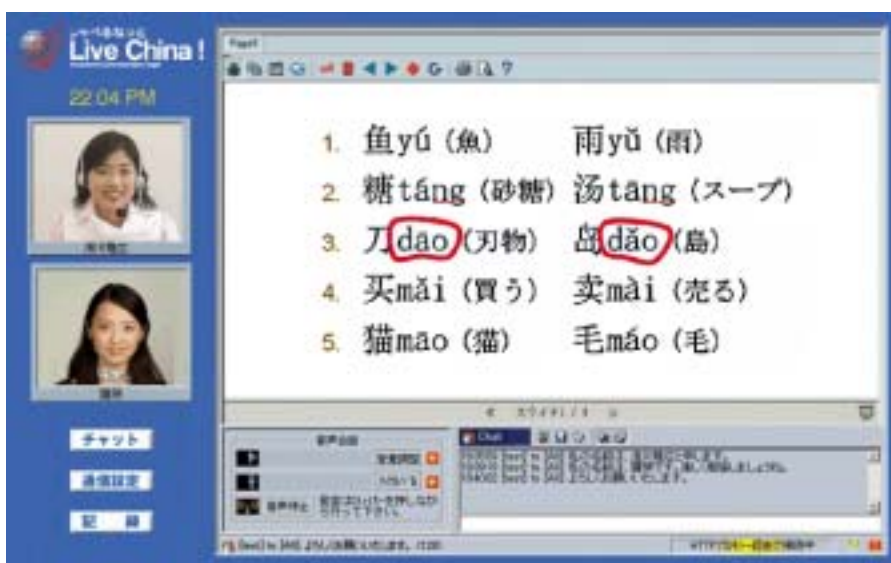

< 3 . 信頼のあるカリキュラム >

NHKテレビ中国語会話講師としても有名な、お茶の水女子大学・相原茂教授が全カリキュラムの総監修を行っています。『言語はコミュニケーションのツールである』という理念に基づき、入門レベル～上級レベルまで全4段階あり、口頭練習にて会話の技能を修得する事を重視したサービスです。実践会話力の速習が必要なビジネス研修用のカリキュラムも用意しております。

< 4 . 安心価格で、お好きな時間に学習可能 >

個人学習者向けの料金は、お好みの学習方式・頻度に応じた「月額固定料金制」となり、マンツーマンレッスンの場合は、25分で1,650円/回～を提供しております。受講者の予定に応じ、お好きな時間（現状では18時から24時までの時間帯）とお好きな講師を選択することが可能です。

< 5 . 簡単なセットアップ >

ブロードバンド環境（1.5M以上）があれば、市販のヘッドセット付ウェブ・カメラをPCに繋ぐだけで、普段ご使用のインターネットブラウザからレッスン受講が可能です。

また、ウェブ・カメラがなくても、マイクとヘッドフォン（あるいはスピーカー）があれば受講可能です。

リアルタイムレッスン画面イメージ：

【本件に関する問い合わせ先】

日商岩井株式会社 新規事業開発グループ EC事業室
安部(abe.ichiro@nisshoiwai.com)
宮倉(miyakura.Masashi@nisshoiwai.com)
電話：03-5520-3994 FAX：03-5520-2292

ニチメン・日商岩井ホールディングス株式会社 広報室 西川 TEL：03-5446-1061

以上